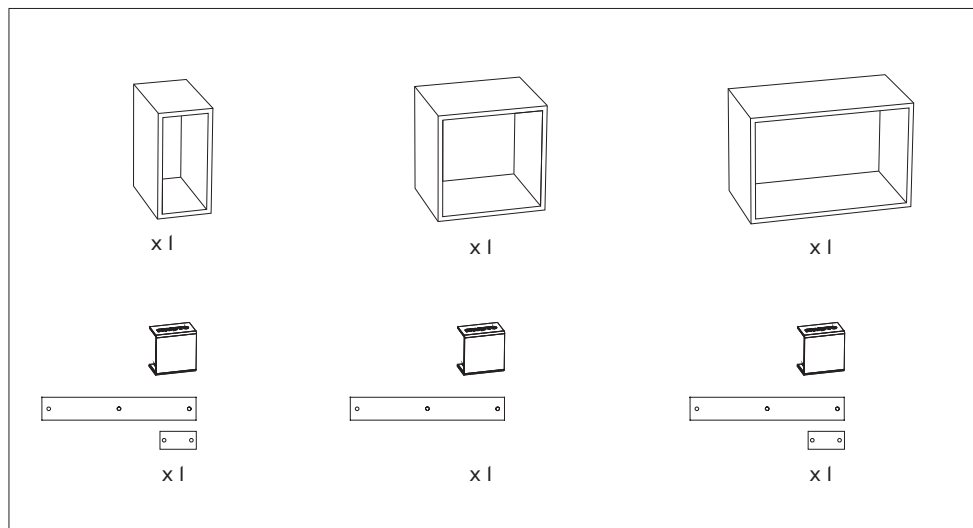

# MINI STACKED STORAGE SYSTEM — ASSEMBLY

— Julien De Smedt

ASSEMBLY GUIDE – SAMLEVEJLEDNING – MONTAGELEITFADEN  
GUIDE DE MONTAGE – GUÍA DE MONTAJE

- EN Place the enclosed wall hanging template on the desired spot on your wall and mark the holes for mounting.
- DE Positionieren Sie die beigelegte Vorlage zur Wandmontage an der gewünschten Stelle an der Wand und markieren Sie die Löcher.
- FR Placez le modèle de suspension murale joint à l'endroit souhaité sur votre mur et marquez les trous pour le montage.
- ES Coloque la plantilla adjunta para colgar en pared en el lugar deseado de la pared y marque los orificios de montaje.