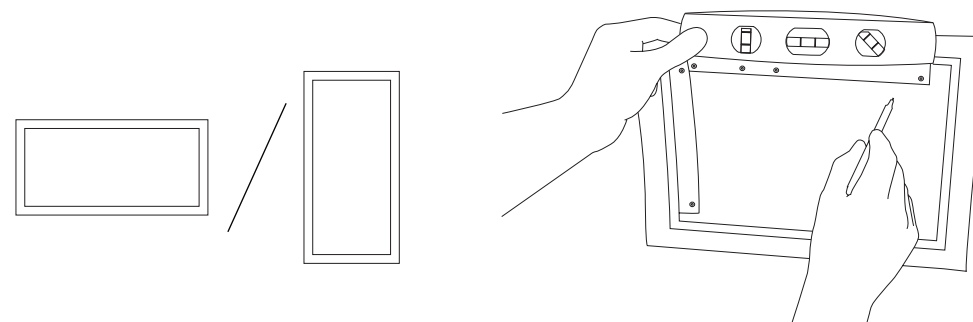

ASSEMBLY GUIDE – SAMLEVEJLEDNING – MONTAGELEITFADEN
GUIDE DE MONTAGE – GUÍA DE MONTAJE

1. EN Place the enclosed wall hanging template on the desired spot on your wall and mark the holes for mounting.
2. DE Positionieren Sie die beigelegte Vorlage zur Wandmontage an der gewünschten Stelle an der Wand und markieren Sie die Löcher.
3. FR Placez le modèle de suspension murale joint à l'endroit souhaité sur votre mur et marquez les trous pour le montage.
4. ES Coloque la plantilla adjunta para colgar en pared en el lugar deseado de la pared y marque los orificios de montaje.

1. EN For Wall Mounting Guide, please visit www.muuto.com/download
2. DE Eine Anleitung zur Wandmontage finden Sie unter www.muuto.com/download
3. FR Pour le guide de montage mural, veuillez consulter www.muuto.com/download
4. ES Para las instrucciones del montaje en pared, visite www.muuto.com/download

1