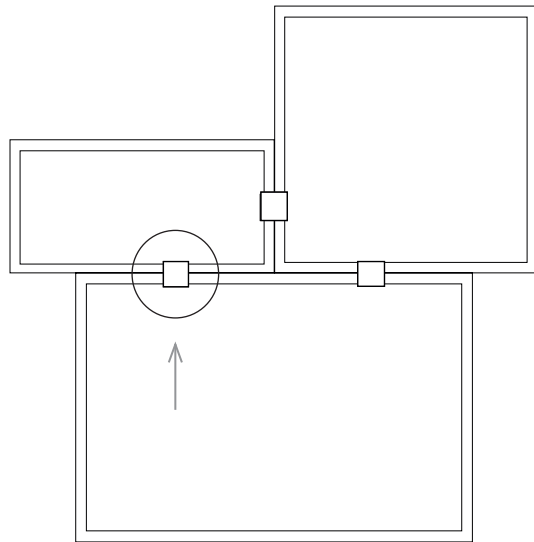

# MINI STACKED STORAGE SYSTEM — ASSEMBLY

— Julien De Smedt

ASSEMBLY GUIDE – SAMLEVEJLEDNING – MONTAGELEITFADEN  
GUIDE DE MONTAGE – GUÍA DE MONTAJE

- EN Place the enclosed wall hanging template on the desired spot on your wall and mark the holes for mounting.
- DE Positionieren Sie die beigelegte Vorlage zur Wandmontage an der gewünschten Stelle an der Wand und markieren Sie die Löcher.
- FR Placez le modèle de suspension murale joint à l'endroit souhaité sur votre mur et marquez les trous pour le montage.
- ES Coloque la plantilla adjunta para colgar en pared en el lugar deseado de la pared y marque los orificios de montaje.

- EN For Wall Mounting Guide, please visit [www.muuto.com/download](http://www.muuto.com/download)
- DE Eine Anleitung zur Wandmontage finden Sie unter [www.muuto.com/download](http://www.muuto.com/download)
- FR Pour le guide de montage mural, veuillez consulter [www.muuto.com/download](http://www.muuto.com/download)
- ES Para las instrucciones del montaje en pared, visite [www.muuto.com/download](http://www.muuto.com/download)