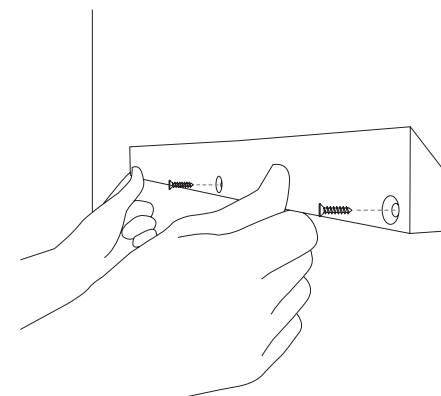

ASSEMBLY GUIDE – SAMLEVEJLEDNING – MONTAGELEITFADEN
GUIDE DE MONTAGE – GUÍA DE MONTAJE

1. EN Place the enclosed wall hanging template on the desired spot on your wall and mark the holes for mounting.
2. DE Positionieren Sie die beigelegte Vorlage zur Wandmontage an der gewünschten Stelle an der Wand und markieren Sie die Löcher.
3. FR Placez le modèle de suspension murale joint à l'endroit souhaité sur votre mur et marquez les trous pour le montage.
4. ES Coloque la plantilla adjunta para colgar en pared en el lugar deseado de la pared y marque los orificios de montaje.

1. EN For Wall Mounting Guide, please visit www.muuto.com/download
2. DE Eine Anleitung zur Wandmontage finden Sie unter www.muuto.com/download
3. FR Pour le guide de montage mural, veuillez consulter www.muuto.com/download
4. ES Para las instrucciones del montaje en pared, visite www.muuto.com/download

1

2

3